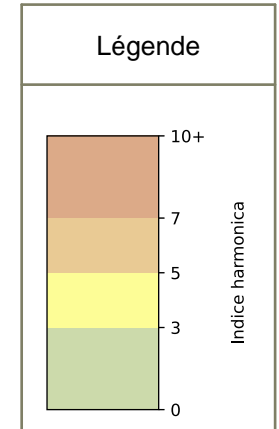

SYNTHÈSE DES SITES SUR LA SEMAINE
Par Indice Harmonica nocturne [22h-06h] décroissant

	Nuit du lundi 08/06/2026 au mardi 09/06/2026	Nuit du mardi 09/06/2026 au mercredi 10/06/2026	Nuit du mercredi 10/06/2026 au jeudi 11/06/2026	Nuit du jeudi 11/06/2026 au vendredi 12/06/2026	Nuit du vendredi 12/06/2026 au samedi 13/06/2026	Nuit du samedi 13/06/2026 au dimanche 14/06/2026	Nuit du dimanche 14/06/2026 au lundi 15/06/2026
1	CONTRESCARPE (6,5)	CONTRESCARPE (6,5)	CONTRESCARPE (6,9)	ROMILLY (7,0)	CONTRESCARPE (8,1)	CONTRESCARPE (8,3)	CONTRESCARPE (6,4)
2	ROMILLY (5,6)	ROMILLY (6,2)	ROMILLY (6,4)	CONTRESCARPE (6,9)	ROMILLY (7,5)	ROMILLY (7,3)	ROMILLY (5,8)

	22h-00h	00h-02h	02h-04h	04h-06h	Total nuit (22h-06h)
Nuit du lundi 08/06/2026 au mardi 09/06/2026	7,2	7,9	5,5	5,2	6,5
	65,2 dB(A)	67,9 dB(A)	59,3 dB(A)	53,6 dB(A)	64,2 dB(A)
Nuit du mardi 09/06/2026 au mercredi 10/06/2026	8,0	7,3	5,1	5,4	6,5
	69,0 dB(A)	65,9 dB(A)	54,7 dB(A)	54,5 dB(A)	64,9 dB(A)
Nuit du mercredi 10/06/2026 au jeudi 11/06/2026	7,8	7,6	6,1	5,9	6,9
	68,3 dB(A)	66,9 dB(A)	58,4 dB(A)	56,8 dB(A)	65,1 dB(A)
Nuit du jeudi 11/06/2026 au vendredi 12/06/2026	8,6	8,0	5,3	5,9	6,9
	72,1 dB(A)	69,3 dB(A)	55,8 dB(A)	58,0 dB(A)	68,1 dB(A)
Nuit du vendredi 12/06/2026 au samedi 13/06/2026	8,9	8,6	8,0	6,8	8,1
	73,6 dB(A)	72,0 dB(A)	68,6 dB(A)	62,3 dB(A)	70,8 dB(A)
Nuit du samedi 13/06/2026 au dimanche 14/06/2026	8,6	8,9	8,1	7,4	8,3
	72,4 dB(A)	73,4 dB(A)	69,0 dB(A)	65,0 dB(A)	71,0 dB(A)
Nuit du dimanche 14/06/2026 au lundi 15/06/2026	7,5	6,9	5,4	5,6	6,4
	66,7 dB(A)	63,7 dB(A)	55,4 dB(A)	54,6 dB(A)	62,8 dB(A)