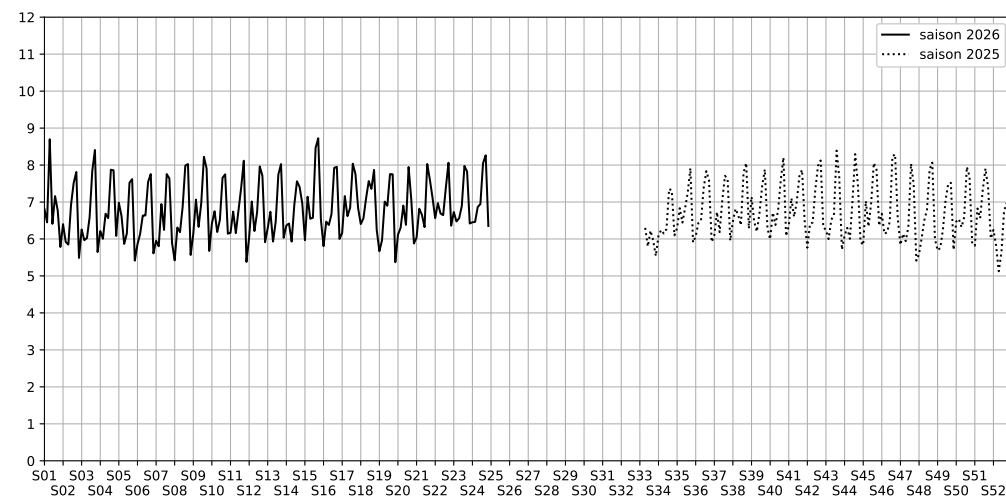

Indice Harmonica Nuit [22h-06h]
Comparaison avec saison précédente à jour équivalent